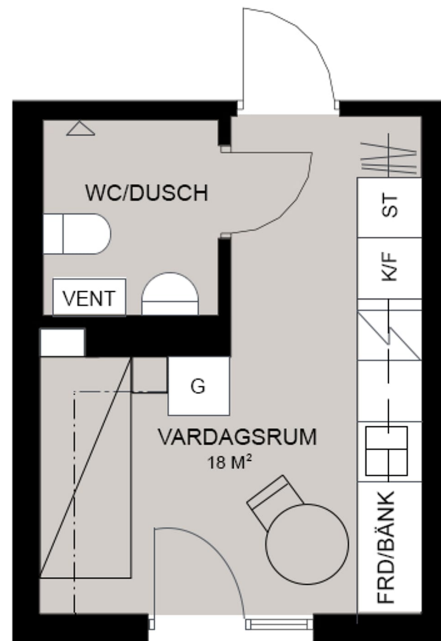

Lotshamn Norrköping

623001.01.03.1416

Repslagaregatan 22 lgh 1416
602 25 Norrköping

STUDENTBOSTÄDER
I NORDEN AB

VÅNING

4

ANTAL RUM

1

STORLEK

18 m²