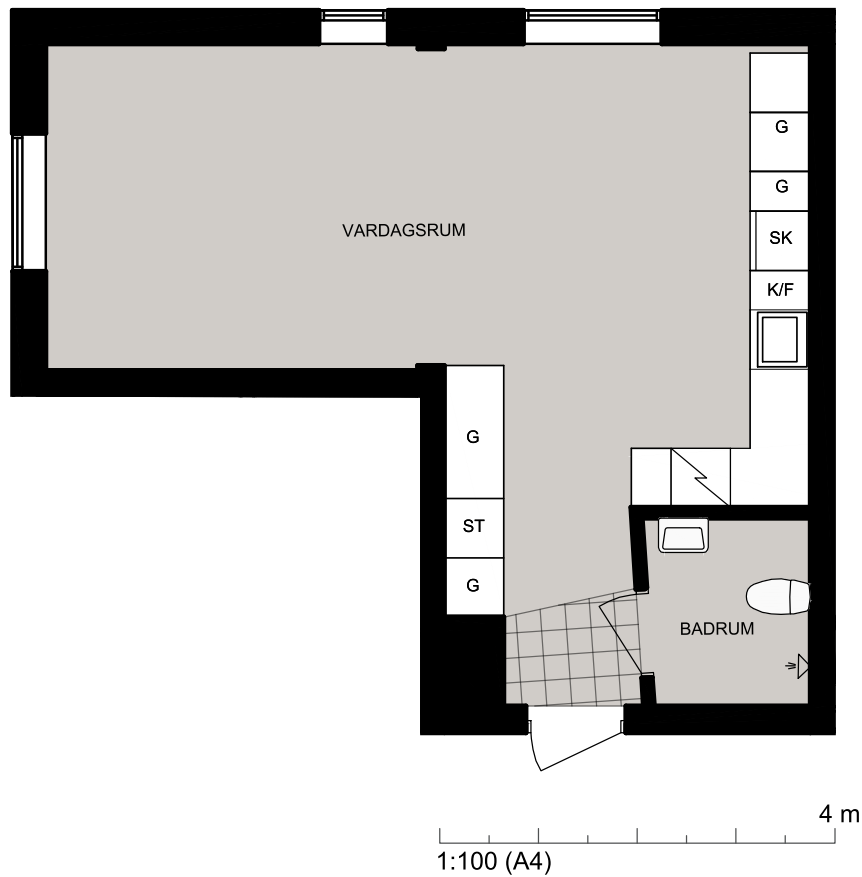

Luleå

Laboratorievägen 21 Igh 1201

Lägenhet 1201

Laboratorievägen 21 Igh 1201
97756 Luleå

STUDENTBOSTÄDER
I SVERIGE AB

VÄNING

2

ANTAL RUM

1

STORLEK

38.2m²