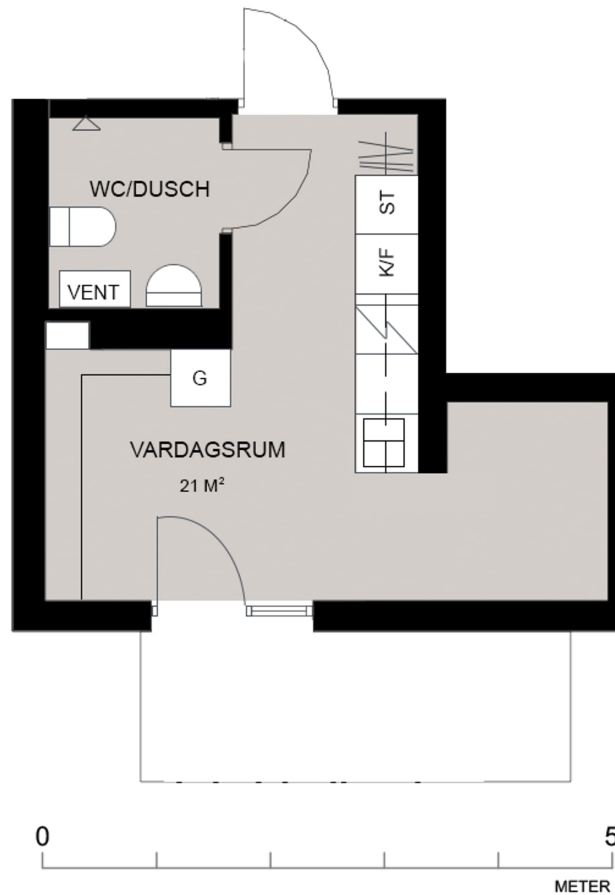

Lotshamn Norrköping

623001.01.03.1101

Repslagaregatan 22 lgh 1101
602 25 Norrköping

STUDENTBOSTÄDER
I NORDEN AB

VÅNING

1

ANTAL RUM

1

STORLEK

21 m²