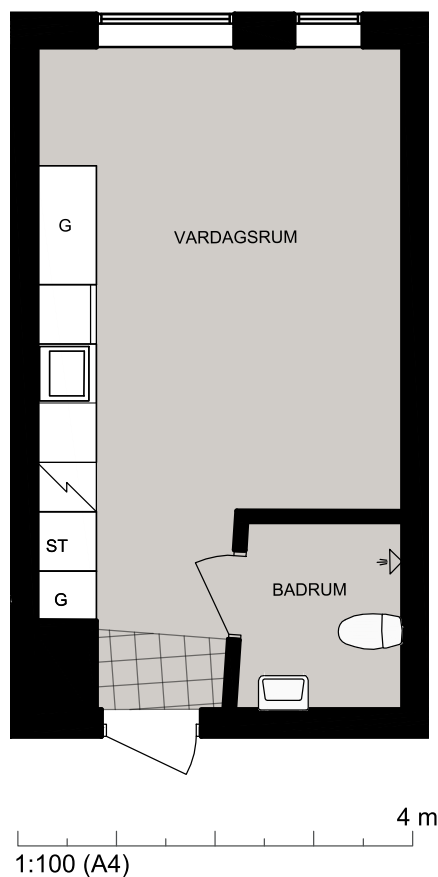

Luleå

Laboratorievägen 21 Igh 1102

Lägenhet 1102

Laboratorievägen 21 Igh 1102
97756 Luleå

STUDENTBOSTÄDER
I SVERIGE AB

VÅNING

1

ANTAL RUM

1

STORLEK

24.3m²