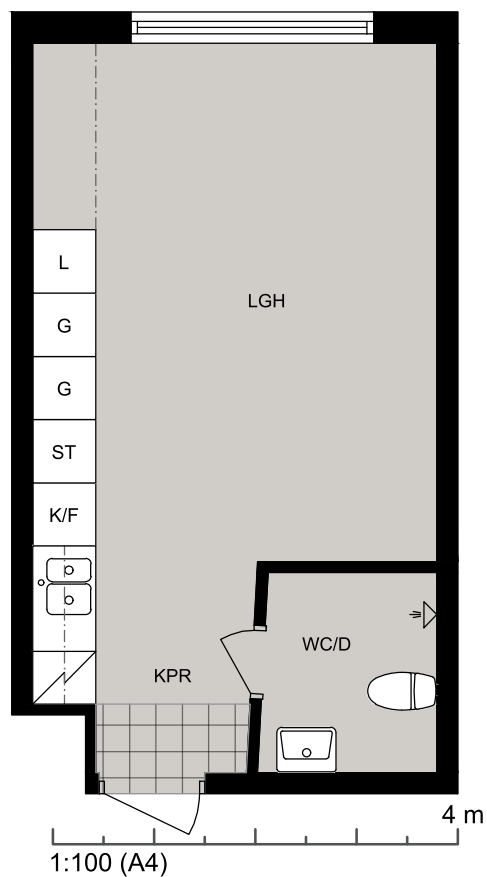

Luleå

Vänortsvägen 136 lgh 1111

Lägenhet 1111

Vänortsvägen 136 lgh 1111
97755 Luleå

STUDENTBOSTÄDER
I SVERIGE AB

VÄNING

1

ANTAL RUM

1

STORLEK

23.8m²