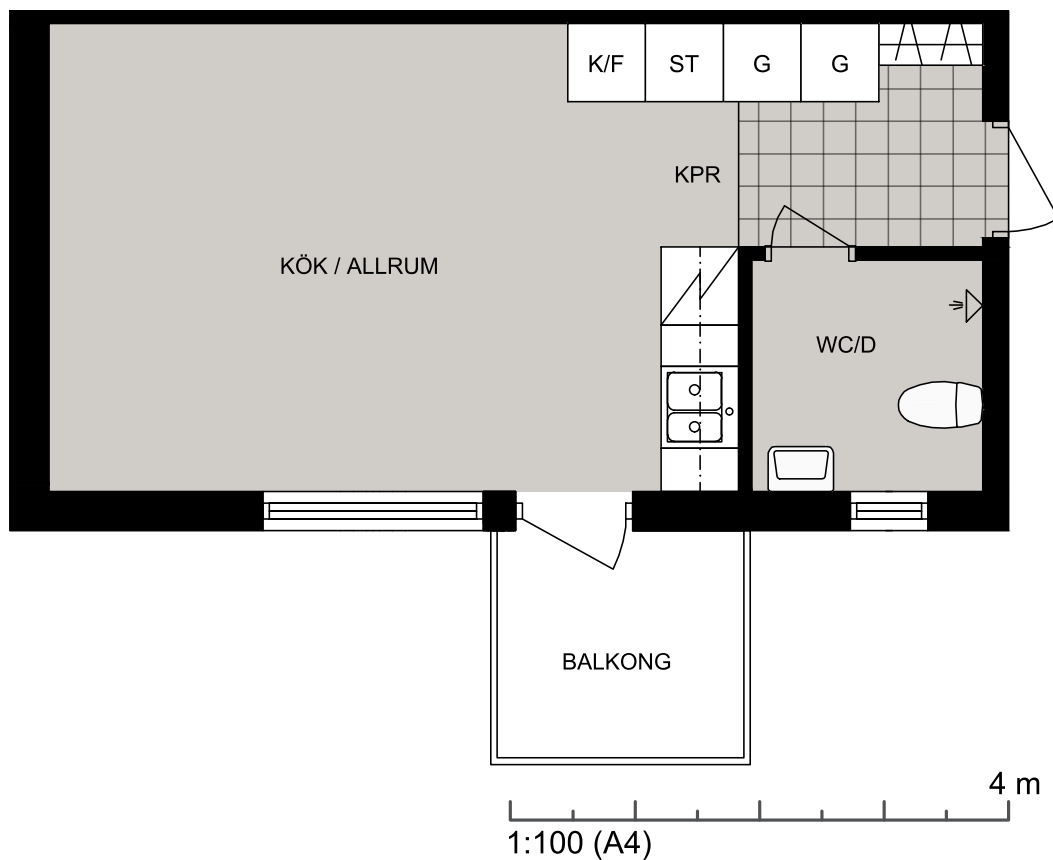

Luleå

Vänortsvägen 24 lgh 1001

Lägenhet 1001

Vänortsvägen 24 lgh 1001
97754 Luleå

STUDENTBOSTÄDER
I SVERIGE AB

VÅNING

0

ANTAL RUM

1

STORLEK

25.9m²