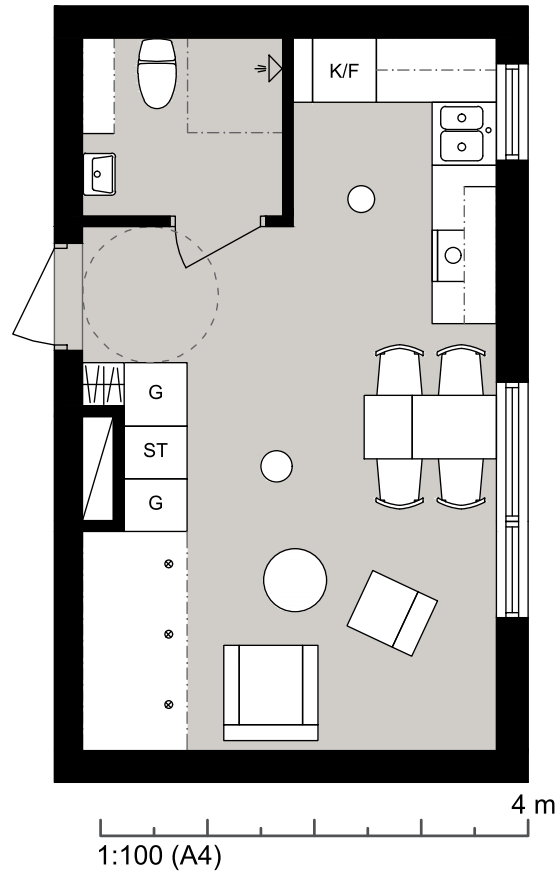

Luleå

Laboratorievägen 33 Igh 1109

Lägenhet 1109

Laboratorievägen 33 Igh 1109
97756 Luleå

STUDENTBOSTÄDER
I SVERIGE AB

VÅNING

1

ANTAL RUM

1

STORLEK

26.6m²