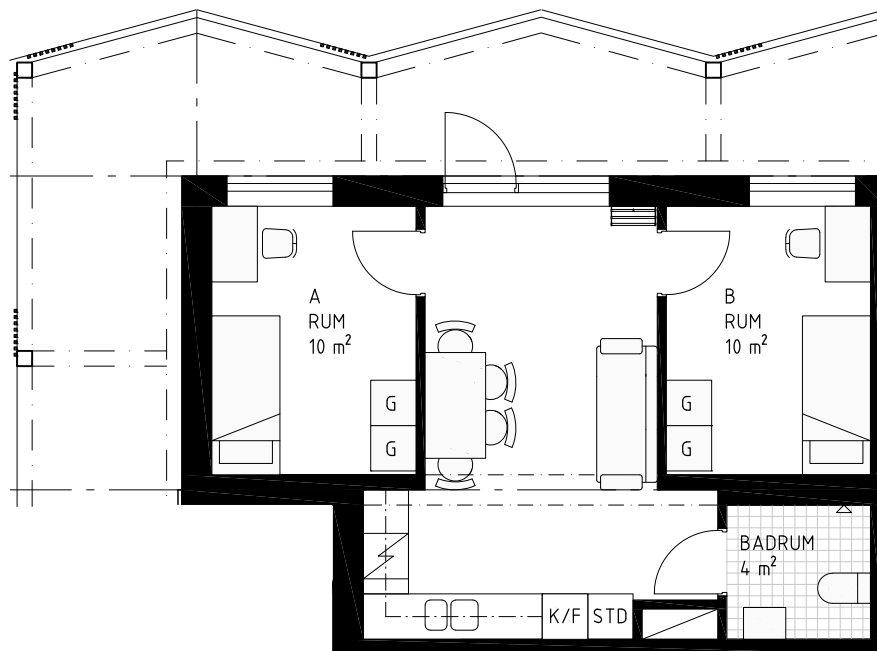

BOFAKTABLAD

TRÄBYN

KOMPISLÄGENHET ca 45m²

TALLÖRTSBACKEN 19

LÄGENHET 1101A 1101B 1106A 1106B 1107A 1107B 1112A 1112B
1201A 1201B 1206A 1206B 1207A 1207B 1212A 1212B
1301A 1301B 1306A 1306B 1307A 1307B 1312A 1312B

LÄGENHETEN FÖREKOMMER ÄVEN SPEGELVÄND

0 1 5m

SKALA 1:100 (A4)

FÖRKLARINGAR

KAPPHYLLA

GARDEROB

KYL / FRYSS

STÄDSKÅP

SPIS

ÖVERSKÅP

RUMSHÖJD ÄR CA 2,4 M DÄR INGET ANNAT ANGES.

3 TR
2 TR
1 TR
ENTRÉPLAN
TALLÖRTSBACKEN 19