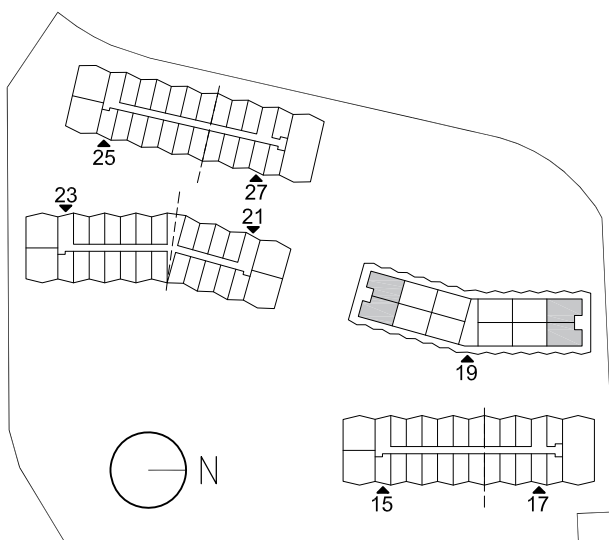

BOFAKTABLAD

TRÄBYN

KOMPISLÄGENHET ca 45m²

TALLÖRTSBACKEN 19

LÄGENHET 1101A 1101B 1106A 1106B 1107A 1107B 1112A 1112B
1201A 1201B 1206A 1206B 1207A 1207B 1212A 1212B
1301A 1301B 1306A 1306B 1307A 1307B 1312A 1312B

LÄGENHETEN FÖREKOMMER ÄVEN SPEGELVÄND

0 1 5m

SKALA 1:100 (A4)

FÖRKLARINGAR

KAPPHYLLA

GARDEROB

KYL / FRYSS

STÄDSKÅP

SPIS

ÖVERSKÅP

RUMSHÖJD ÄR CA 2,4 M DÄR INGET ANNAT ANGES.

3 TR
2 TR
1 TR
ENTRÉPLAN
TALLÖRTSBACKEN 19