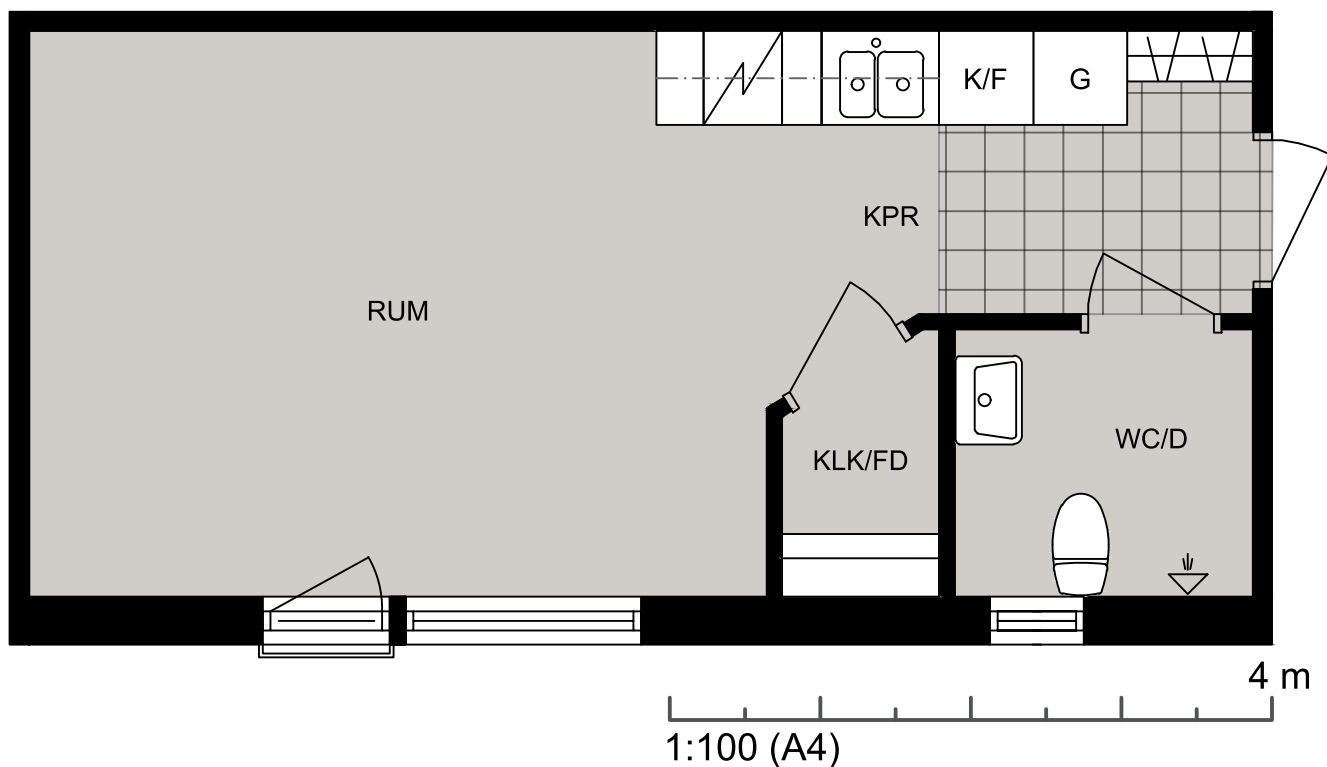

Luleå

Vänortsvägen 76 lgh 1101

Lägenhet 1101

Vänortsvägen 76 lgh 1101
97755 Luleå

STUDENTBOSTÄDER
I SVERIGE AB

VÄNING

1

ANTAL RUM

1

STORLEK

28m²