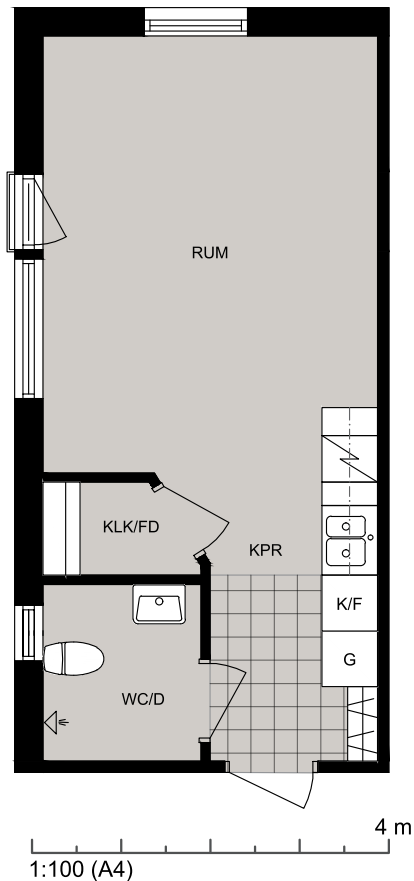

Luleå

Vänortsvägen 56 lgh 1002

Lägenhet 1002

Vänortsvägen 56 lgh 1002
97755 Luleå

STUDENTBOSTÄDER
I SVERIGE AB

VÅNING

0

ANTAL RUM

1

STORLEK

28m²