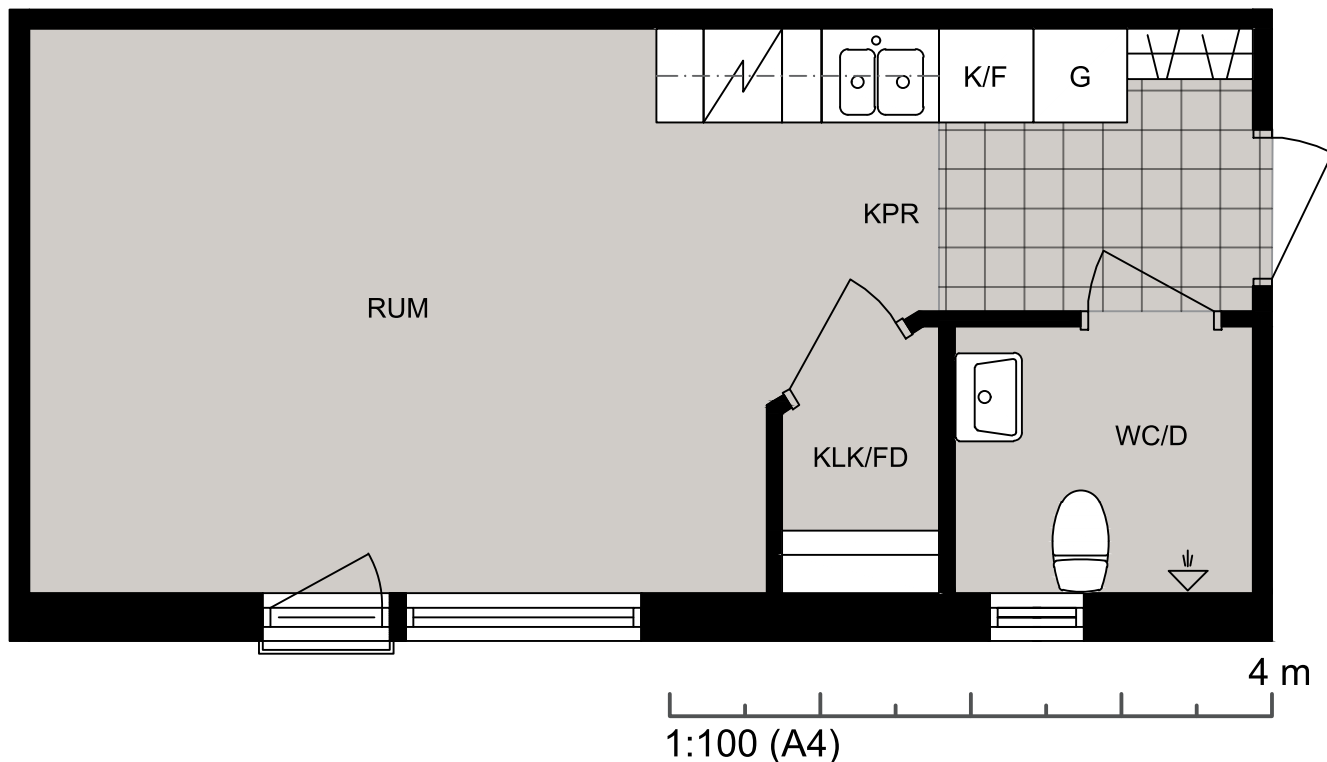

## Vänortsvägen 126 lgh 1001

### Lägenhet 1001

Vänortsvägen 126 lgh 1001  
97755 Luleå

STUDENTBOSTÄDER  
I SVERIGE AB

VÅNING

**0**

ANTAL RUM

**1**

STORLEK