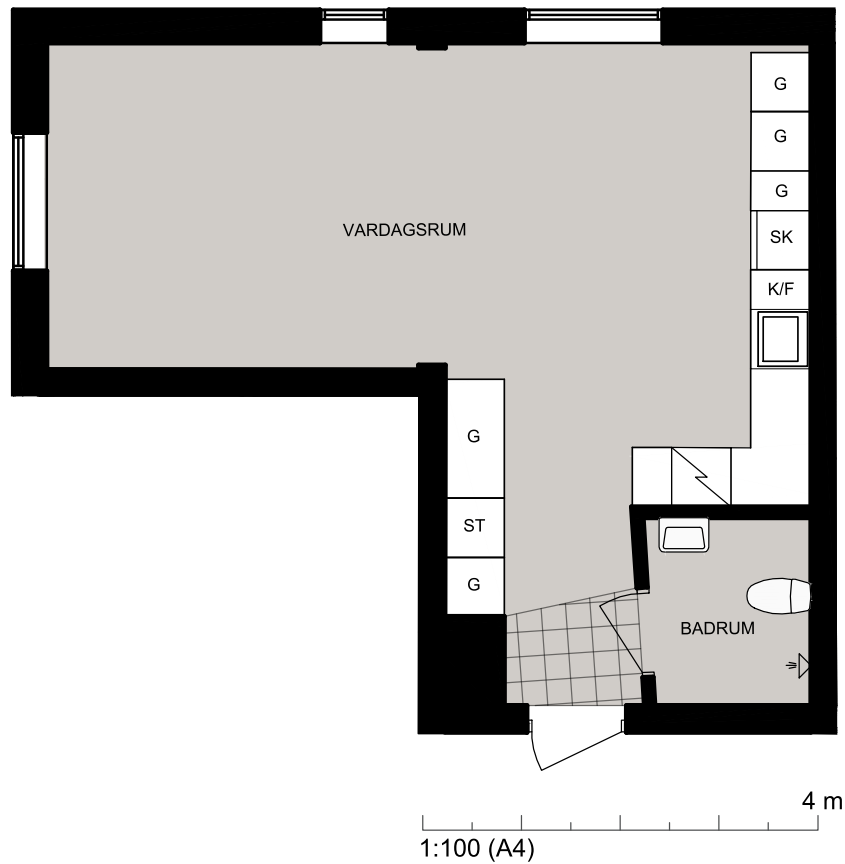

Luleå

Laboratorievägen 21 Igh 1001

Lägenhet 1001

Laboratorievägen 21 Igh 1001
97756 Luleå

STUDENTBOSTÄDER
I SVERIGE AB

VÄNING

0

ANTAL RUM

1

STORLEK

38.2m²