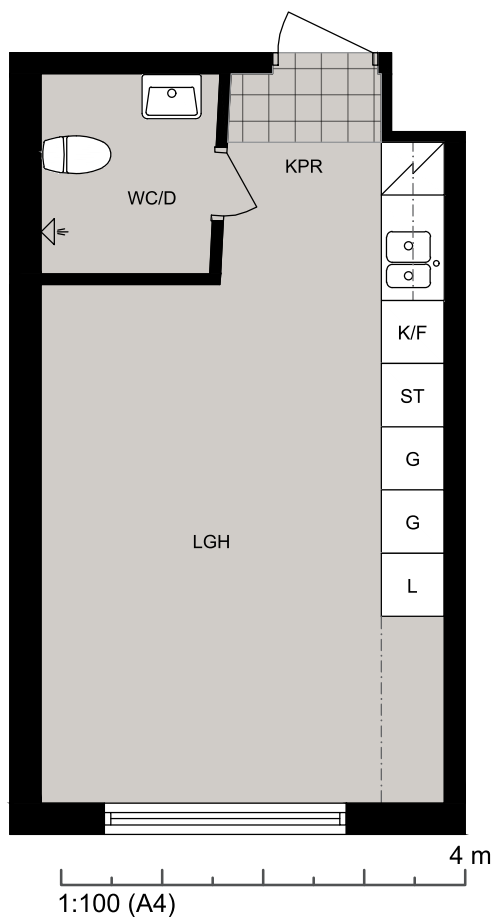

Luleå

Vänortsvägen 138 lgh 1106

Lägenhet 1106

Vänortsvägen 138 lgh 1106
97755 Luleå

STUDENTBOSTÄDER
I SVERIGE AB

VÅNING

1

ANTAL RUM

1

STORLEK

23.8m²