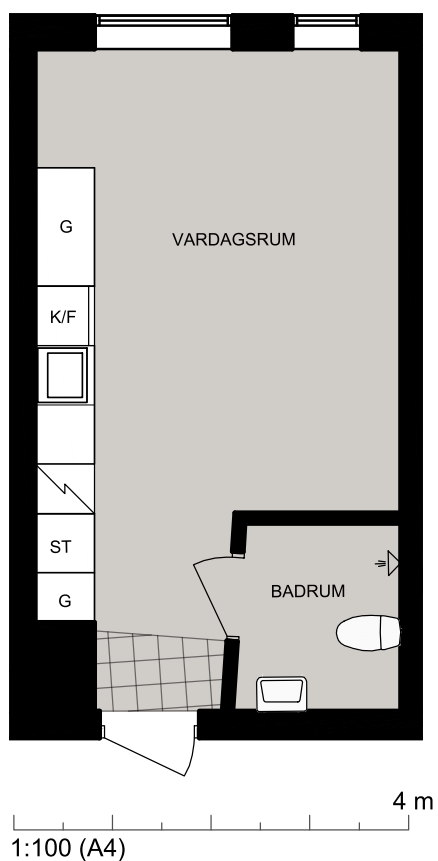

Luleå

Laboratorievägen 21 Igh 1002

Lägenhet 1002

Laboratorievägen 21 Igh 1002
97756 Luleå

STUDENTBOSTÄDER
I SVERIGE AB

VÅNING

0

ANTAL RUM

1

STORLEK

24.3m²