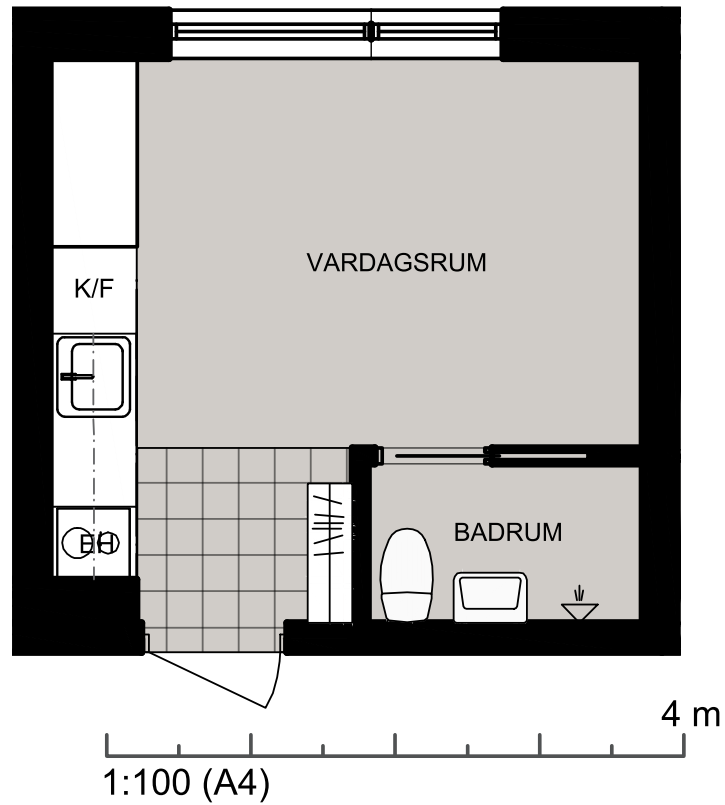

Luleå

Laboratorievägen 25 Igh 1204

Lägenhet 1204

Laboratorievägen 25 Igh 1204
97756 Luleå

STUDENTBOSTÄDER
I SVERIGE AB

VÅNING

2

ANTAL RUM

1

STORLEK

16m²