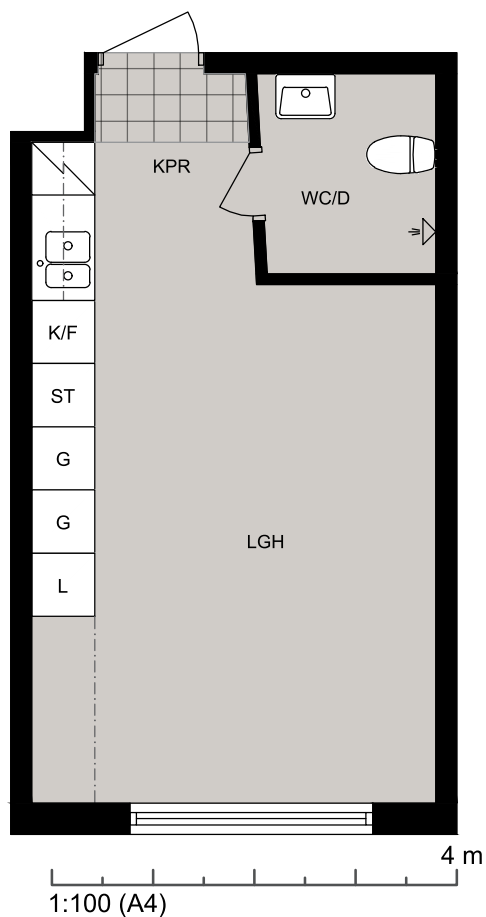

Luleå

Vänortsvägen 136 lgh 1305

Lägenhet 1305

Vänortsvägen 136 lgh 1305
97754 Luleå

STUDENTBOSTÄDER
I SVERIGE AB

VÅNING

3

ANTAL RUM

1

STORLEK

23.8m²