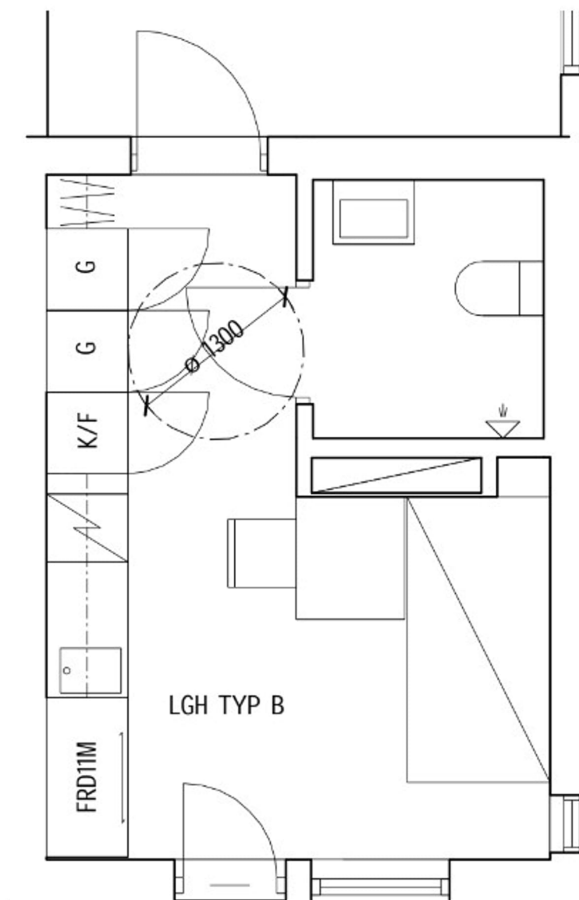

Spånga Campus Star

621301.01.02.1401

Nekvägen 41 lgh 1401
163 55 Spånga

STUDENTBOSTÄDER
I NORDEN AB

FÖRKLARINGAR

G	Garderob		Kapphylla/klädstång
ST	Städkåp		Diskho
	Spishäll med ugn		Dusch
K/F	Kyl/frys		

VÄNING

4

ANTAL RUM

1

STORLEK

18 m²