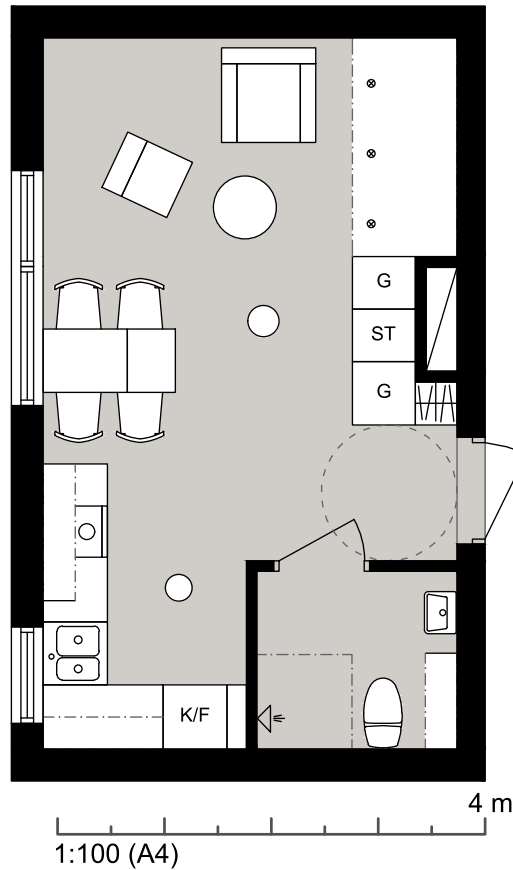

Luleå

Laboratorievägen 33 Igh 1103

Lägenhet 1103

Laboratorievägen 33 Igh 1103
97756 Luleå

STUDENTBOSTÄDER
I SVERIGE AB

VÅNING

1

ANTAL RUM

1

STORLEK

26.6m²