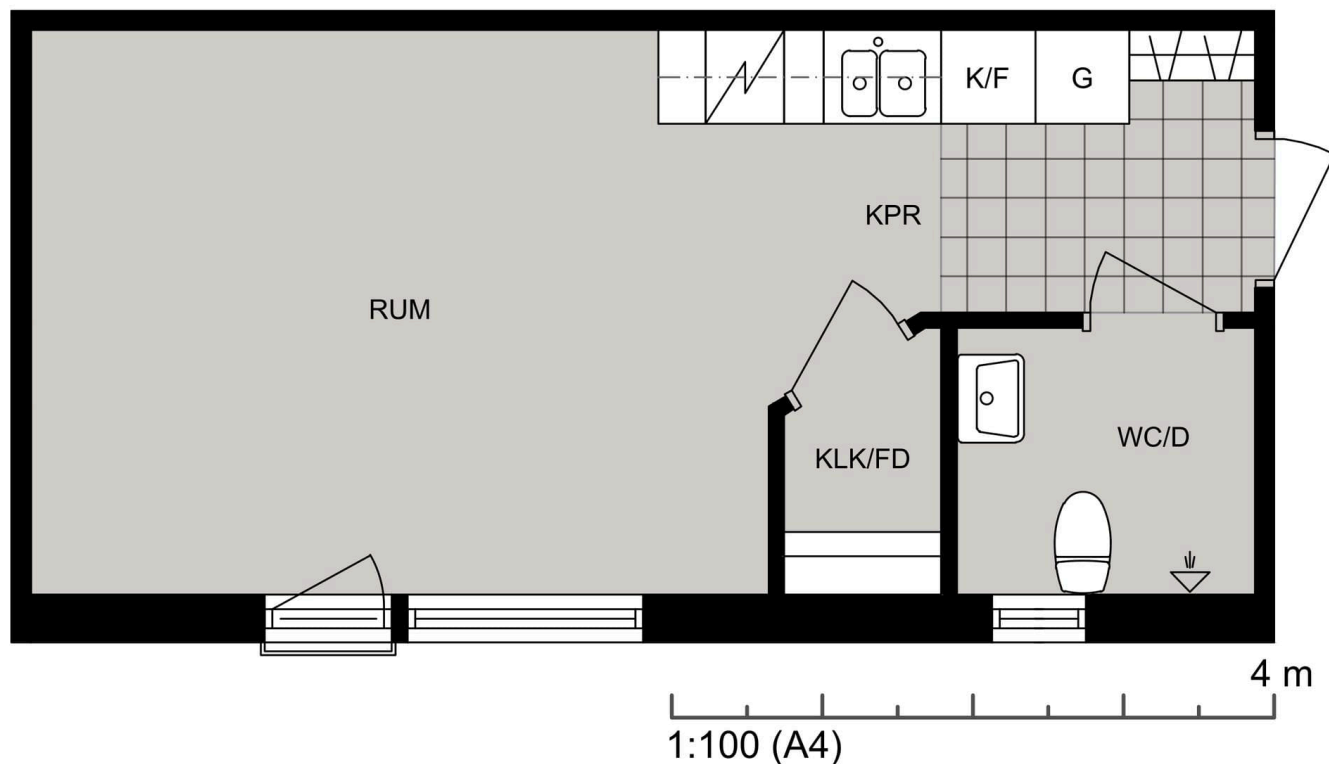

Luleå

Vänortsvägen 106 lgh 1305

Lägenhet 1305

Vänortsvägen 106 lgh 1305
97755 Luleå

STUDENTBOSTÄDER
I SVERIGE AB

VÅNING

3

ANTAL RUM

1

STORLEK

28m²