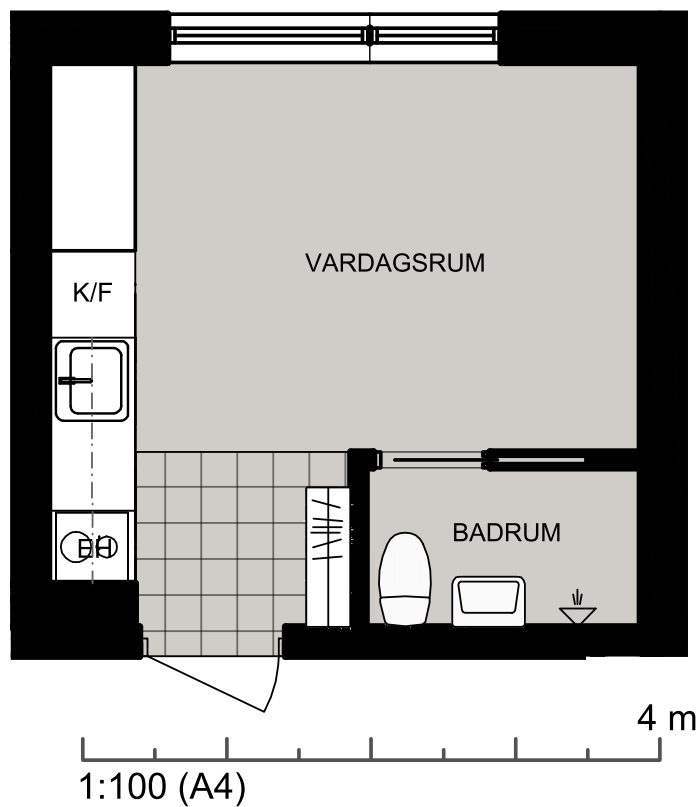

## Laboratorievägen 25 Igh 1106

### Lägenhet 1106

Laboratorievägen 25 Igh 1106  
97756 Luleå

STUDENTBOSTÄDER  
I SVERIGE AB

VÅNING

**1**

ANTAL RUM

**1**

STORLEK