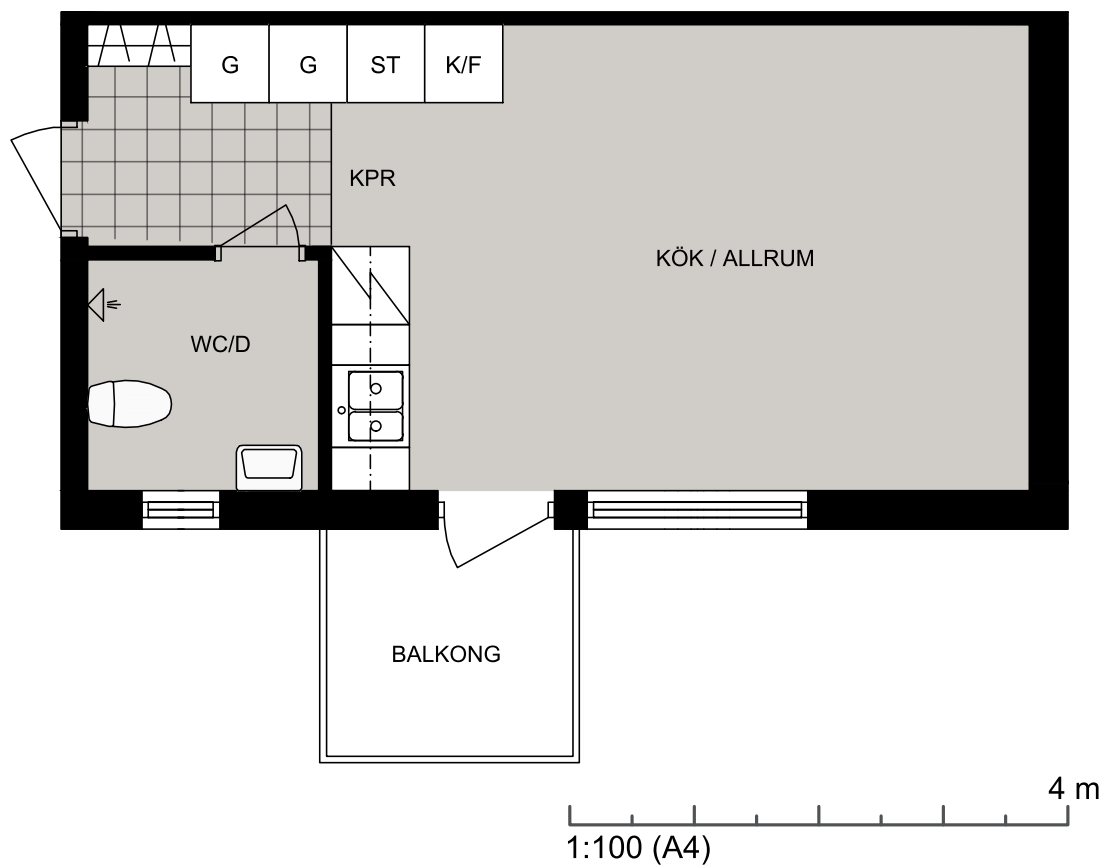

Luleå

Vänortsvägen 36 lgh 1204

Lägenhet 1204

Vänortsvägen 36 lgh 1204
97754 Luleå

STUDENTBOSTÄDER
I SVERIGE AB

VÄNING

2

ANTAL RUM

1

STORLEK

25.9m²