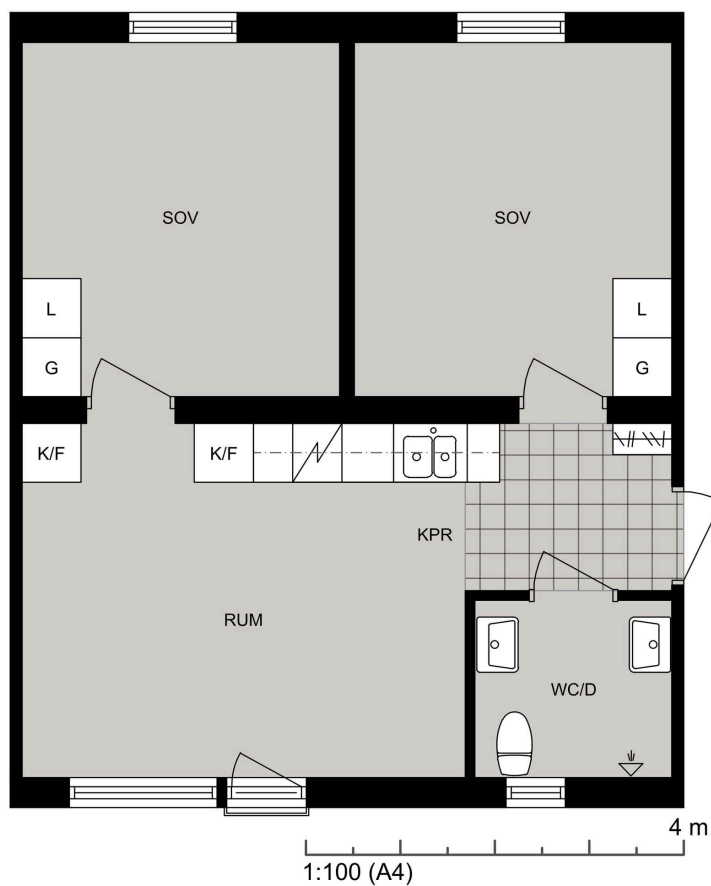

Luleå

Vänortsvägen 80 lgh 1301

Lägenhet 1301

Vänortsvägen 80 lgh 1301
97755 Luleå

STUDENTBOSTÄDER
I SVERIGE AB

VÅNING

3

ANTAL RUM

2

STORLEK

49m²