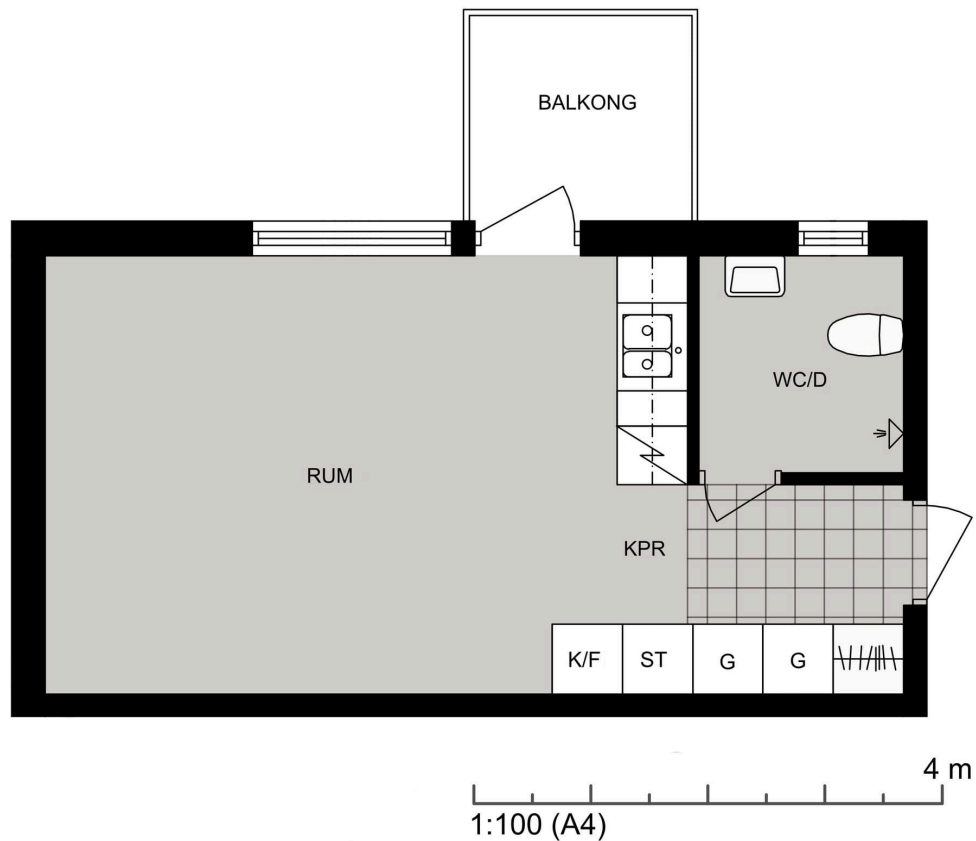

## Vänortsvägen 30 lgh 1202

### Lägenhet 1202

Vänortsvägen 30 lgh 1202  
97754 Luleå

STUDENTBOSTÄDER  
I SVERIGE AB

VÅNING

**2**

ANTAL RUM

**1**

STORLEK

**25.9m<sup>2</sup>**