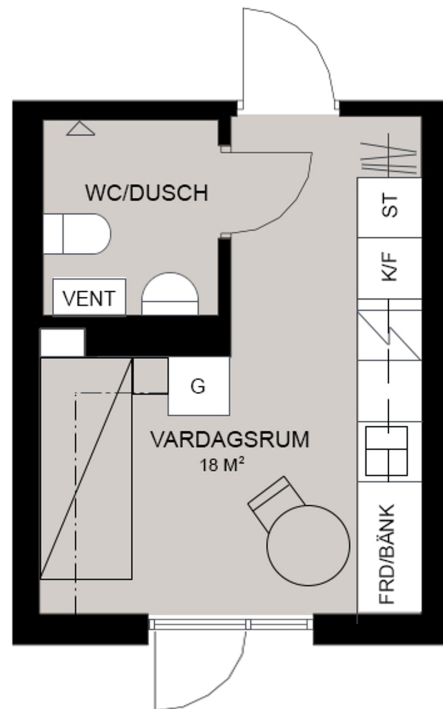

# Lotshamn Norrköping

623001.01.01.1002

Kristinagatan 26A lgh 1002  
602 25 Norrköping

STUDENTBOSTÄDER  
I NORDEN AB

VÅNING

**0**

ANTAL RUM

**1**

STORLEK

**18 m<sup>2</sup>**