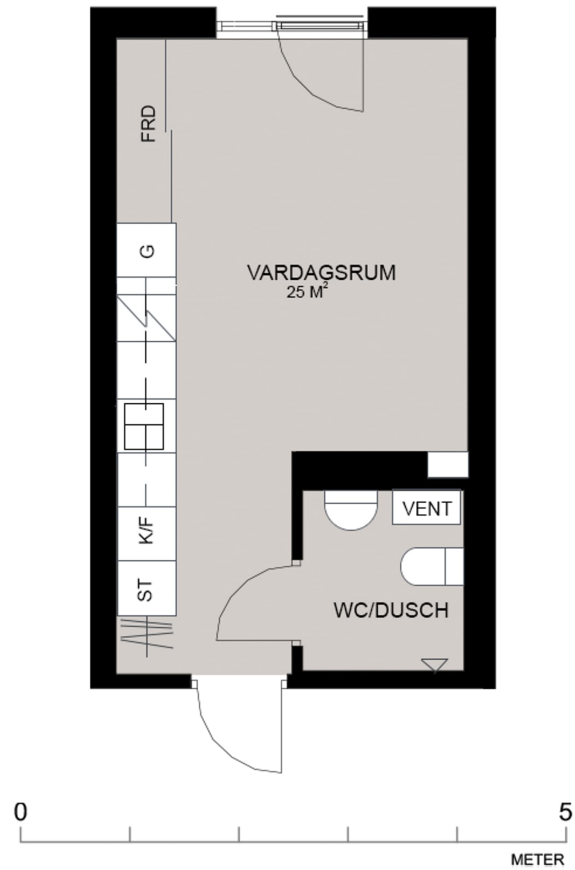

# Lotshamn Norrköping

623001.01.01.1408

Kristinagatan 26A Igh 1408  
602 25 Norrköping

STUDENTBOSTÄDER  
I NORDEN AB

VÅNING

**4**

ANTAL RUM

**1**

STORLEK

**25 m<sup>2</sup>**