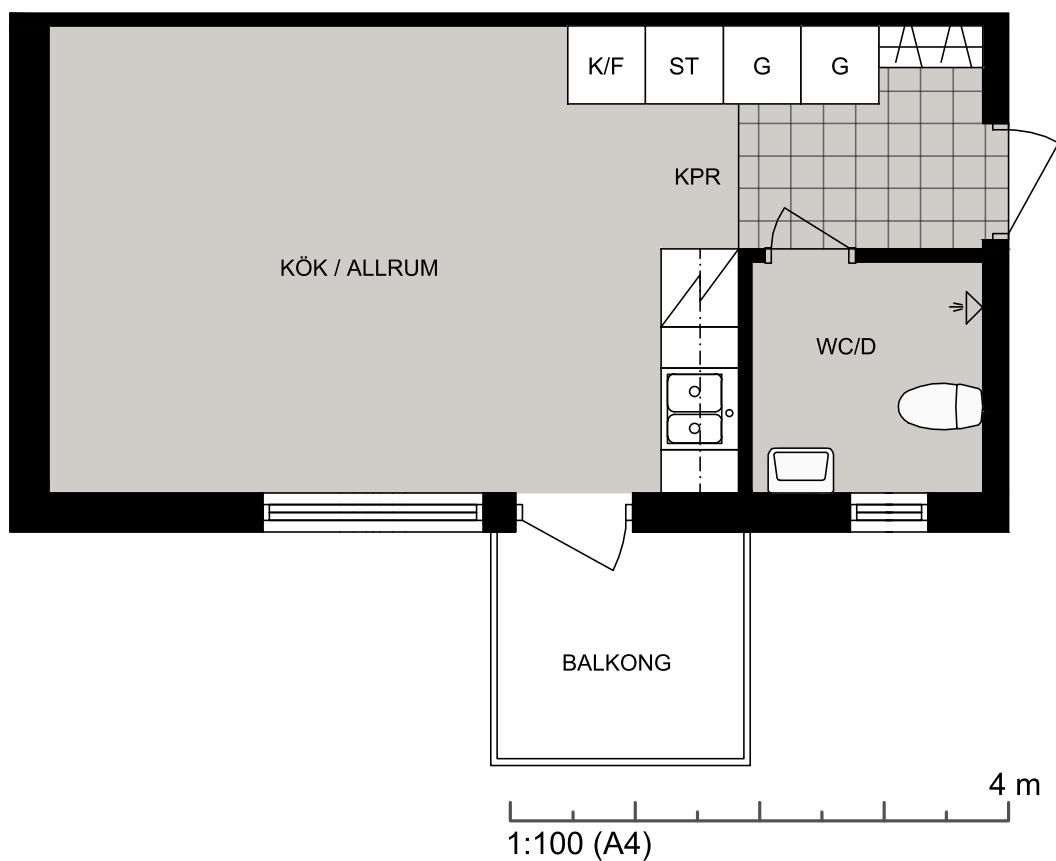

# Luleå

Vänortsvägen 20 lgh 1101

Lägenhet 1101

Vänortsvägen 20 lgh 1101  
97754 Luleå

STUDENTBOSTÄDER  
I SVERIGE AB

VÅNING

**1**

ANTAL RUM

**1**

STORLEK

**25.9m<sup>2</sup>**