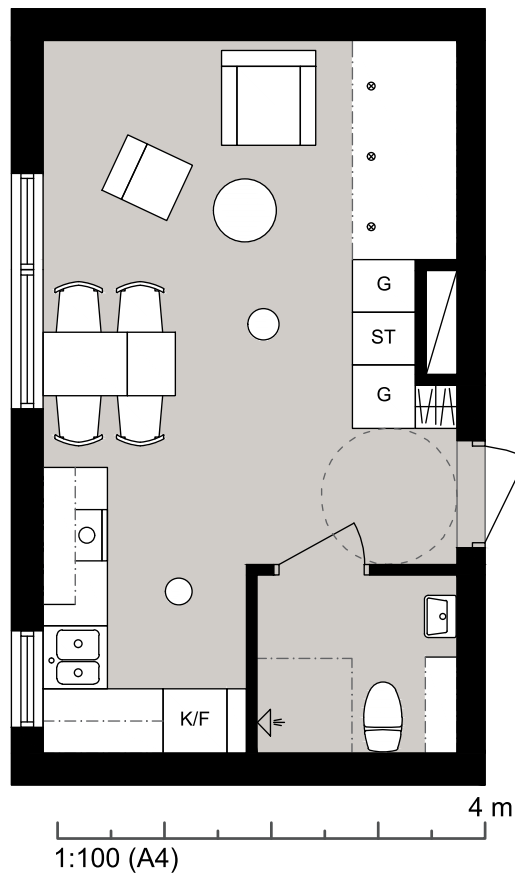

Luleå

Laboratorievägen 33 Igh 1304

Lägenhet 1304

Laboratorievägen 33 Igh 1304
97756 Luleå

STUDENTBOSTÄDER
I SVERIGE AB

VÄNING

3

ANTAL RUM

1

STORLEK

26.6m²