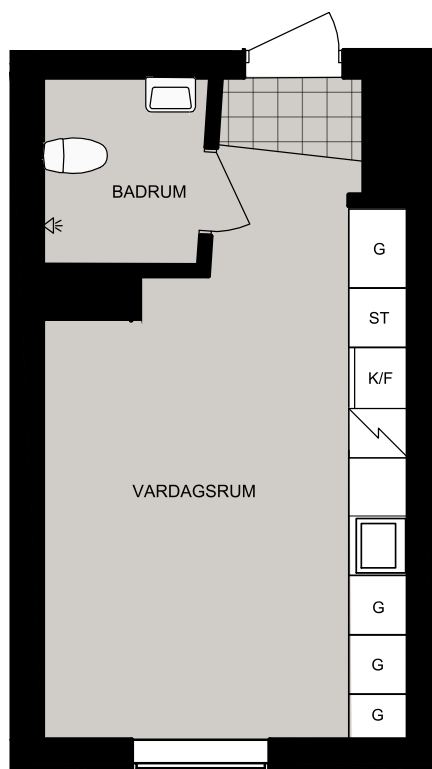

Luleå

Laboratorievägen 23 Igh 1208

Lägenhet 1208

Laboratorievägen 23 Igh 1208
97756 Luleå

STUDENTBOSTÄDER
I SVERIGE AB

1:100 (A4) 4 m

VÅNING

2

ANTAL RUM

1

STORLEK

23.6m²