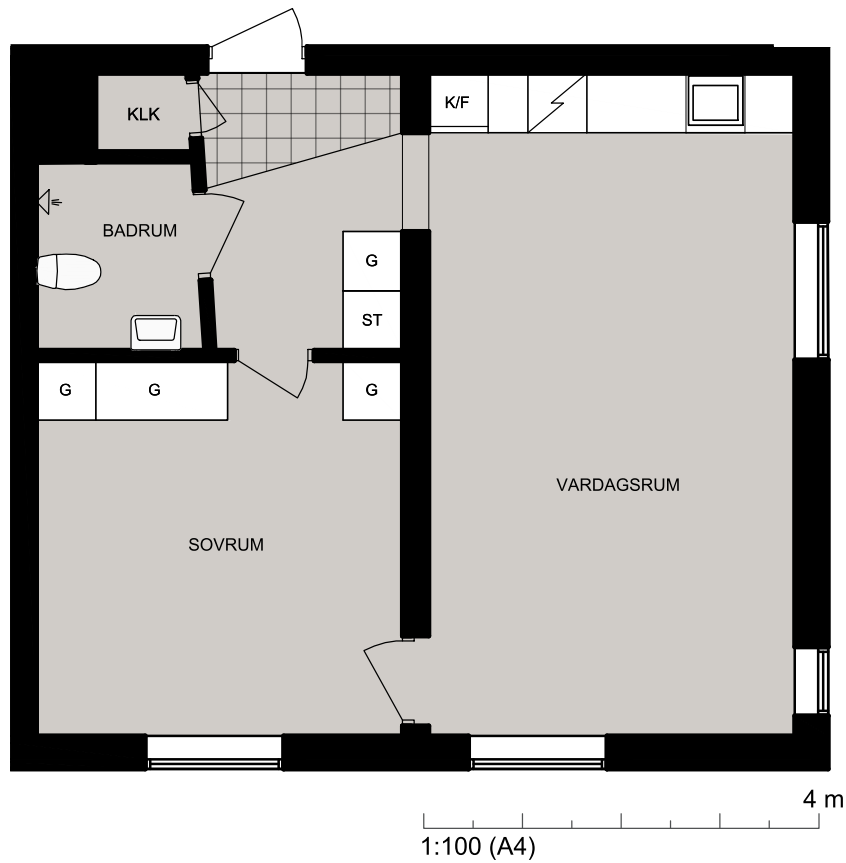

Luleå

Laboratorievägen 21 Igh 1105

Lägenhet 1105

Laboratorievägen 21 Igh 1105
97756 Luleå

STUDENTBOSTÄDER
I SVERIGE AB

VÅNING

1

ANTAL RUM

2

STORLEK

50.8m²