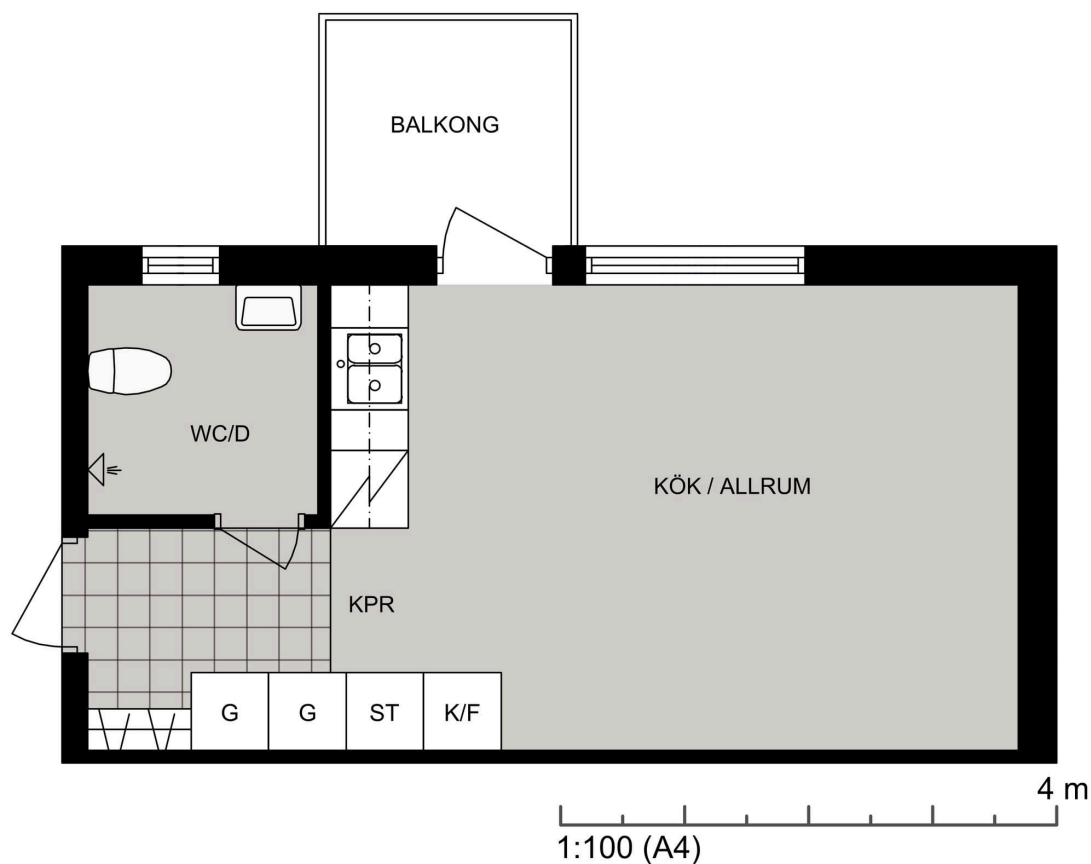

## Vänortsvägen 26 lgh 1302

### Lägenhet 1302

Vänortsvägen 26 lgh 1302  
97754 Luleå

STUDENTBOSTÄDER  
I SVERIGE AB

VÅNING

**3**

ANTAL RUM

**1**

STORLEK

**25.9m<sup>2</sup>**