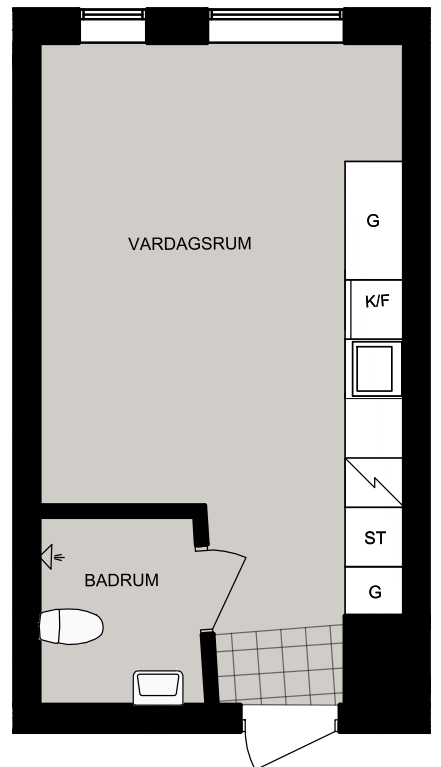

Luleå

Laboratorievägen 21 Igh 1303

Lägenhet 1303

Laboratorievägen 21 Igh 1303
97756 Luleå

STUDENTBOSTÄDER
I SVERIGE AB

1:100 (A4) 4 m

VÅNING

3

ANTAL RUM

1

STORLEK

24.3m²