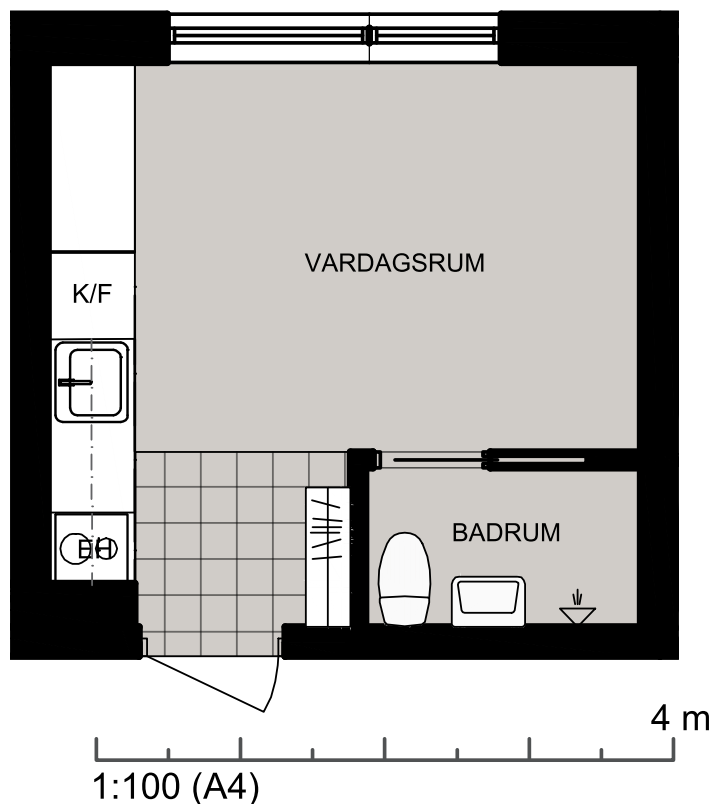

Luleå

Laboratorievägen 25 Igh 1102

Lägenhet 1102

Laboratorievägen 25 Igh 1102
97756 Luleå

STUDENTBOSTÄDER
I SVERIGE AB

VÅNING

1

ANTAL RUM

1

STORLEK

16m²