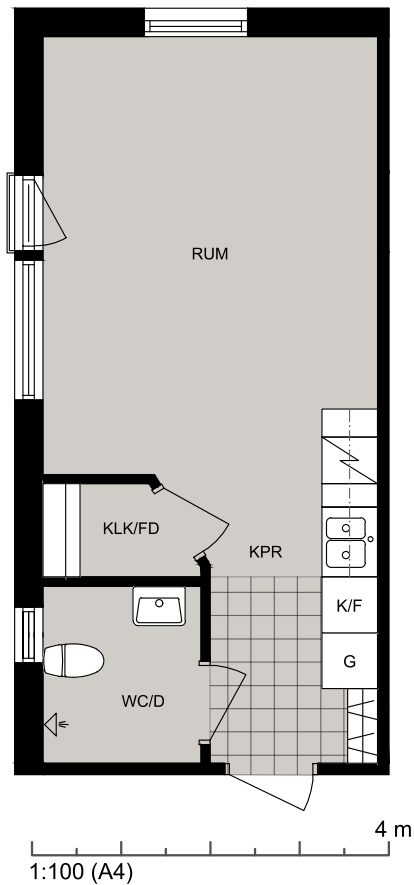

## Vänortsvägen 56 lgh 1302

### Lägenhet 1302

Vänortsvägen 56 lgh 1302  
97755 Luleå

STUDENTBOSTÄDER  
I SVERIGE AB

VÅNING

**3**

ANTAL RUM

**1**

STORLEK