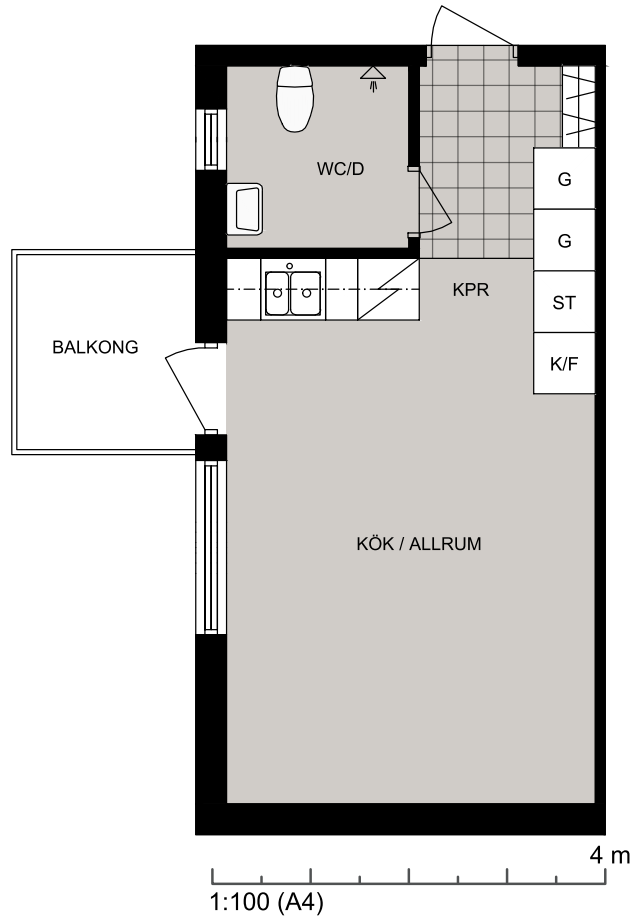

## Vänortsvägen 22B Igh 1204

### Lägenhet 1204

Vänortsvägen 22B Igh 1204  
97754 Luleå

STUDENTBOSTÄDER  
I SVERIGE AB

VÅNING

**2**

ANTAL RUM

**1**

STORLEK

**25.9m<sup>2</sup>**