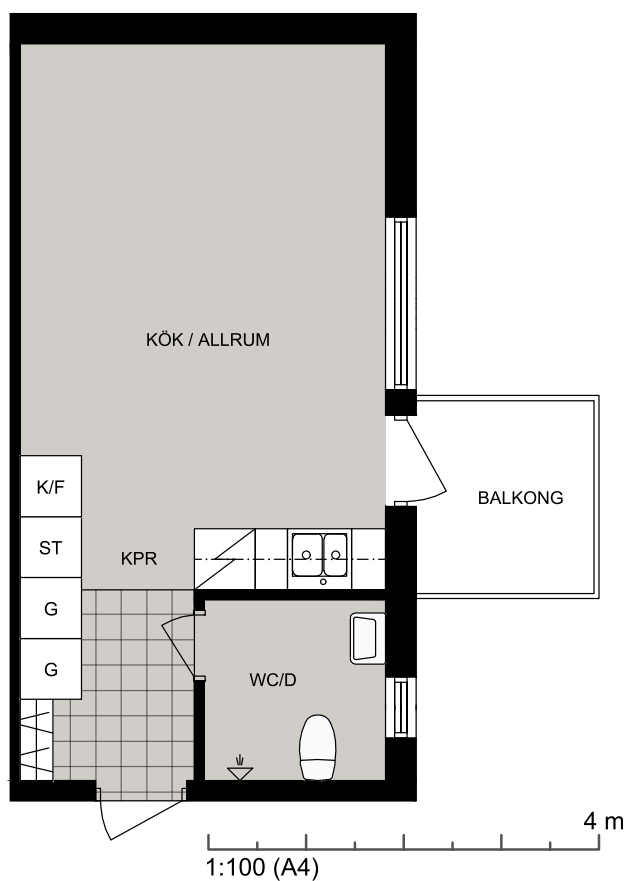

Luleå

Vänortsvägen 36 lgh 1202

Lägenhet 1202

Vänortsvägen 36 lgh 1202
97754 Luleå

STUDENTBOSTÄDER
I SVERIGE AB

VÄNING

2

ANTAL RUM

1

STORLEK

25.9m²