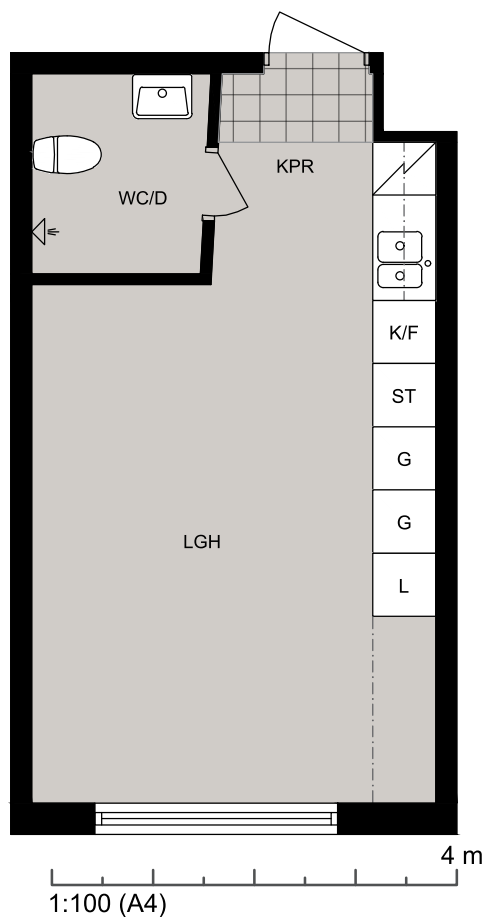

Luleå

Vänortsvägen 138 lgh 1002

Lägenhet 1002

Vänortsvägen 138 lgh 1002
97755 Luleå

STUDENTBOSTÄDER
I SVERIGE AB

VÅNING

0

ANTAL RUM

1

STORLEK

23.8m²