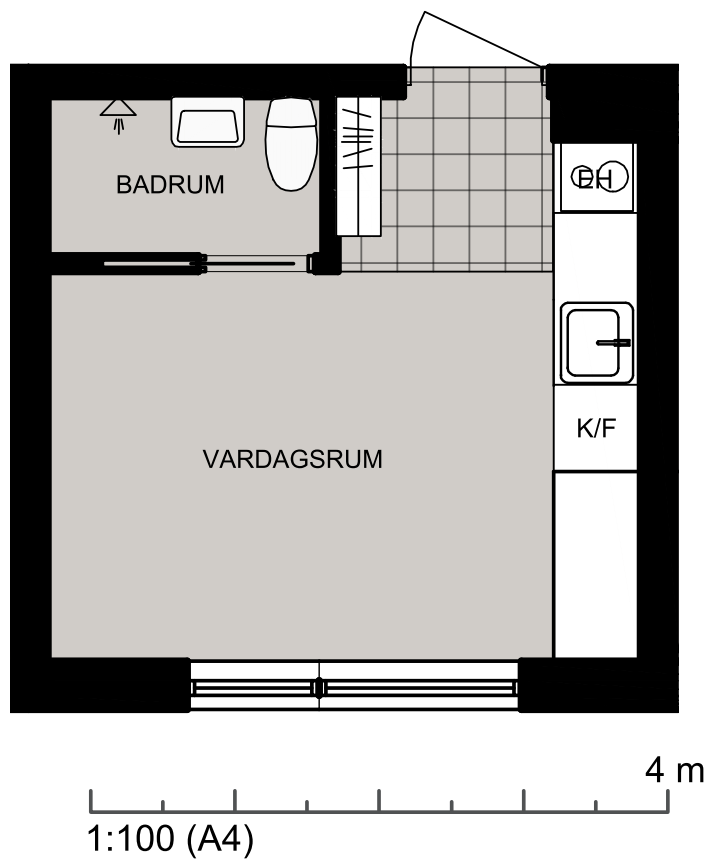

## Laboratorievägen 25 Igh 1308

### Lägenhet 1308

Laboratorievägen 25 Igh 1308  
97756 Luleå

STUDENTBOSTÄDER  
I SVERIGE AB

VÅNING

**3**

ANTAL RUM

**1**

STORLEK