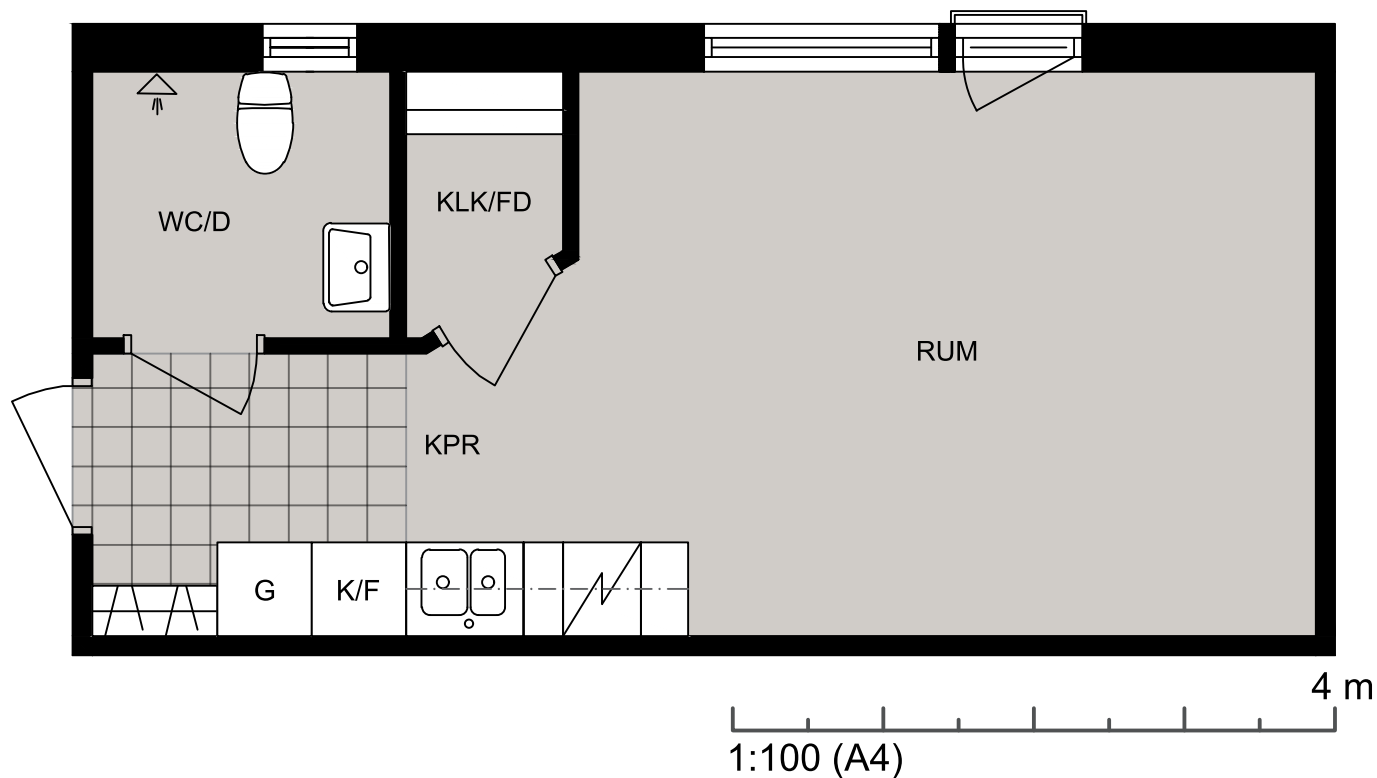

# Luleå

Vänortsvägen 90 lgh 1103

Lägenhet 1103

Vänortsvägen 90 lgh 1103  
97755 Luleå

STUDENTBOSTÄDER  
I SVERIGE AB

VÅNING

**1**

ANTAL RUM

**1**

STORLEK

**28m<sup>2</sup>**