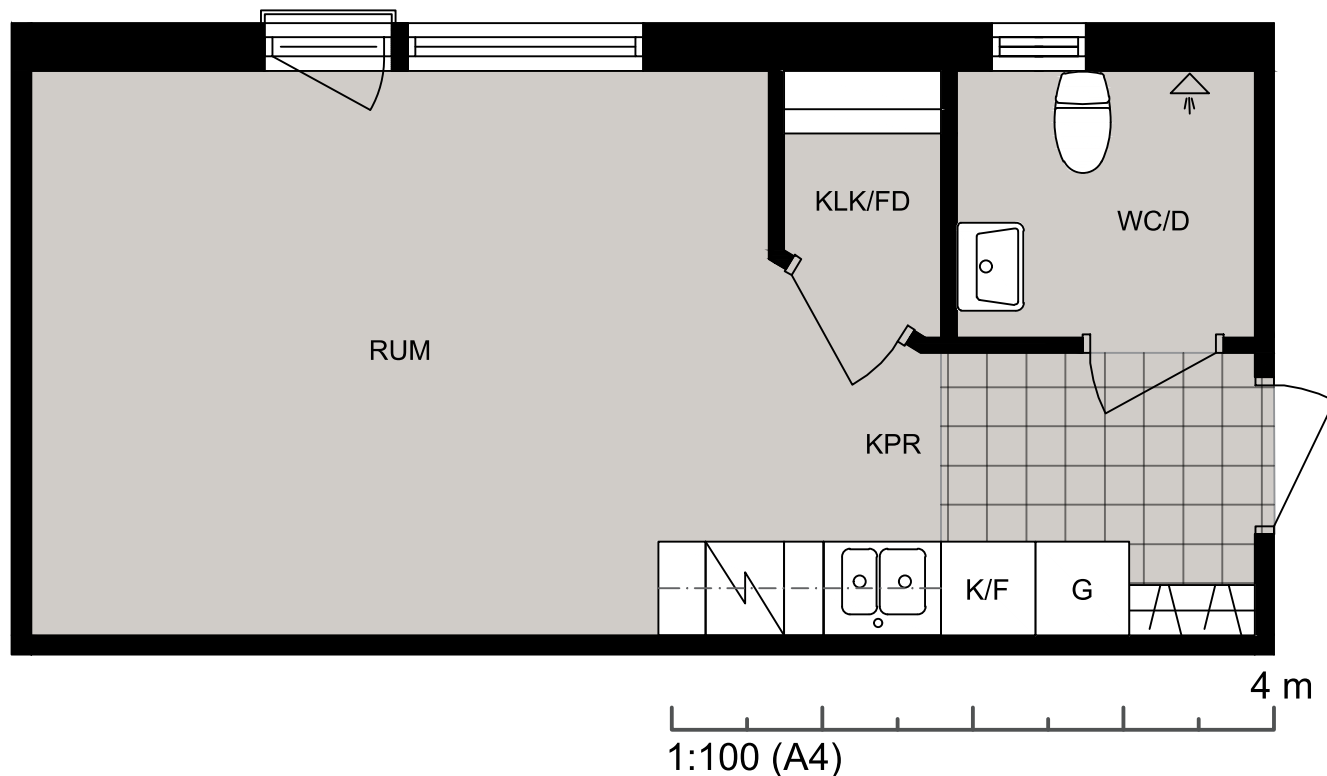

Luleå

Vänortsvägen 58 lgh 1102

Lägenhet 1102

Vänortsvägen 58 lgh 1102
97755 Luleå

STUDENTBOSTÄDER
I SVERIGE AB

VÄNING

1

ANTAL RUM

1

STORLEK

28m²