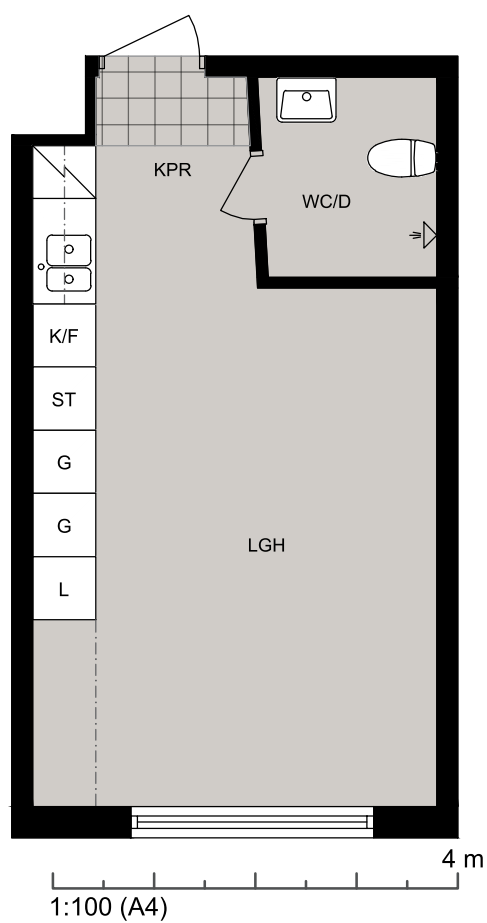

Luleå

Vänortsvägen 136 lgh 1203

Lägenhet 1203

Vänortsvägen 136 lgh 1203
97755 Luleå

STUDENTBOSTÄDER
I SVERIGE AB

VÅNING
2

ANTAL RUM
1

STORLEK
23.8m²