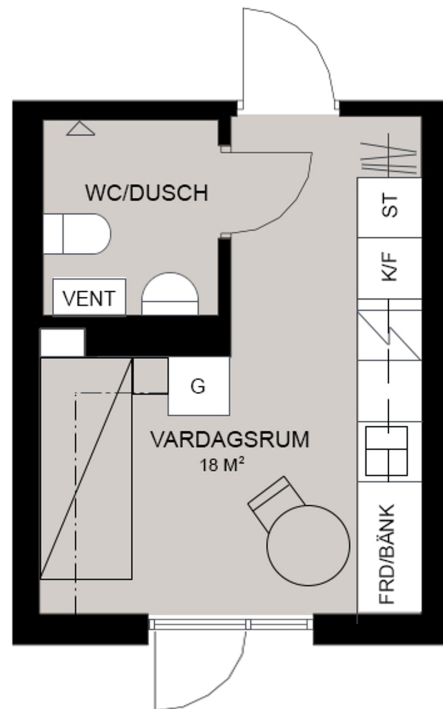

Lotshamn Norrköping

623001.01.01.1003

Kristinagatan 26A lgh 1003
602 25 Norrköping

STUDENTBOSTÄDER
I NORDEN AB

VÅNING

0

ANTAL RUM

1

STORLEK

18 m²