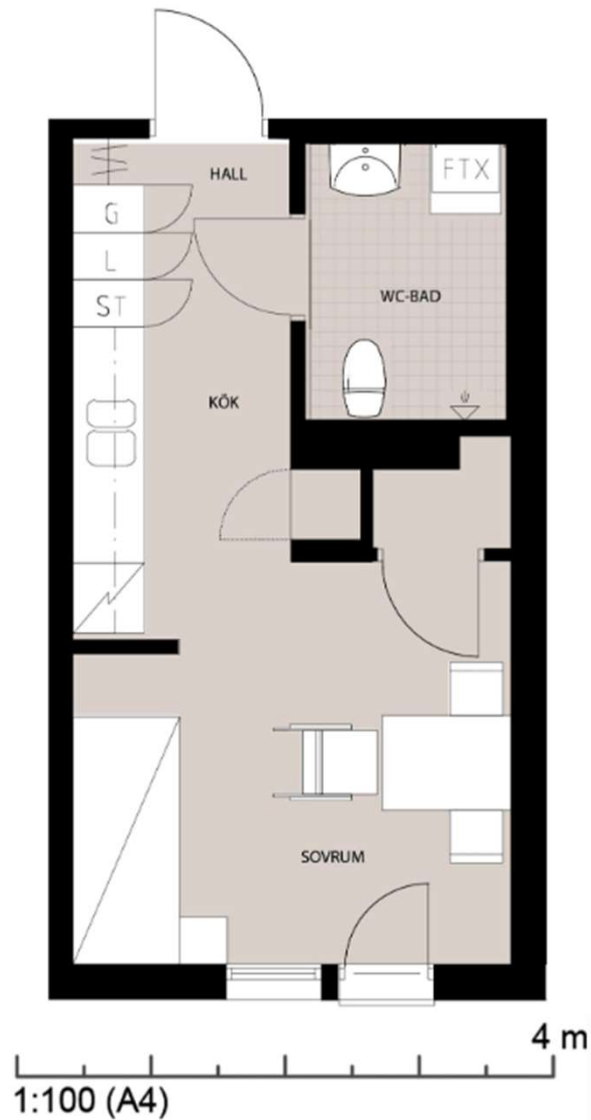

STUDENTBOSTÄDER
I NORDEN AB

Lägenhetstyp

Antal rum

Storlek (m²)

1

25,7

FÖRKLARINGAR

- KAPPHYLLA
- FÖRRÅD
- Garderob
- LINNESKÅP
- KYL/FRYS
- SPIS

Lägenheten förekommer även spegelvänd