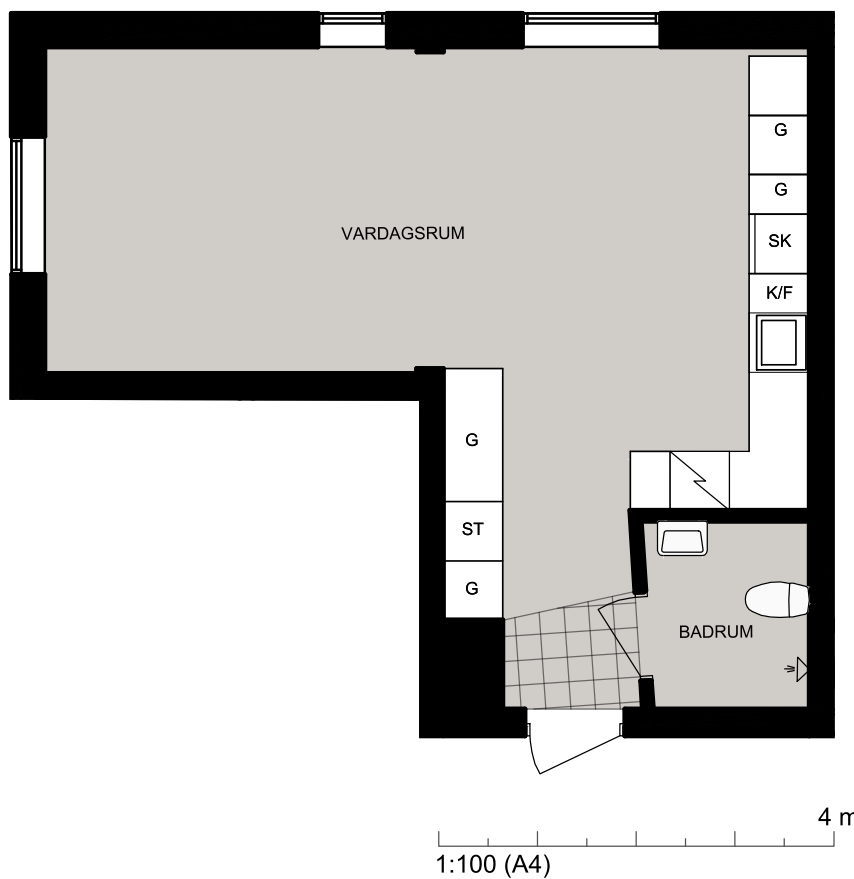

Luleå

Laboratorievägen 23 Igh 1201

Lägenhet 1201

Laboratorievägen 23 Igh 1201
97756 Luleå

STUDENTBOSTÄDER
I SVERIGE AB

VÅNING

2

ANTAL RUM

1

STORLEK

38.2m²